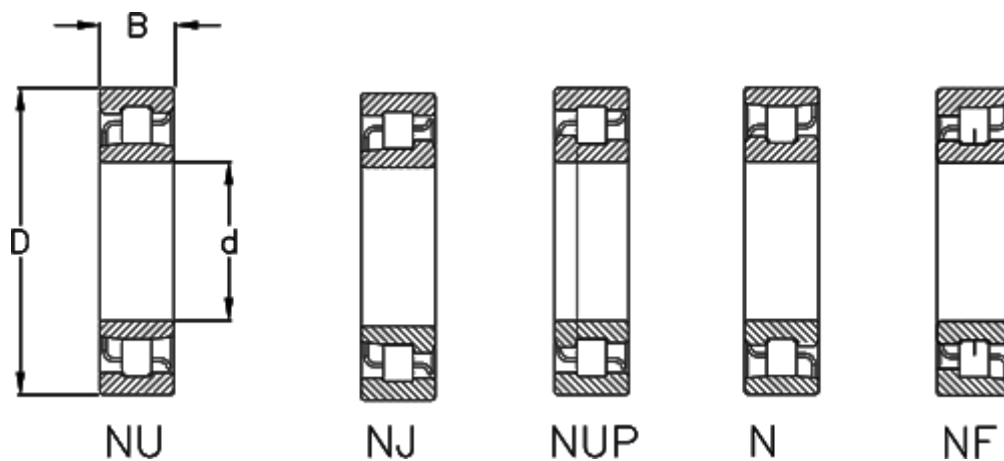

Varenummer: 571202501816
Beskrivelse: NSK Cylindrisk rulleleje N 2205W CM

Mål

= Flere måldata: Hent PDF katalog under dokumenter

B = 18

D = 52

d = 25

Type = 2205W